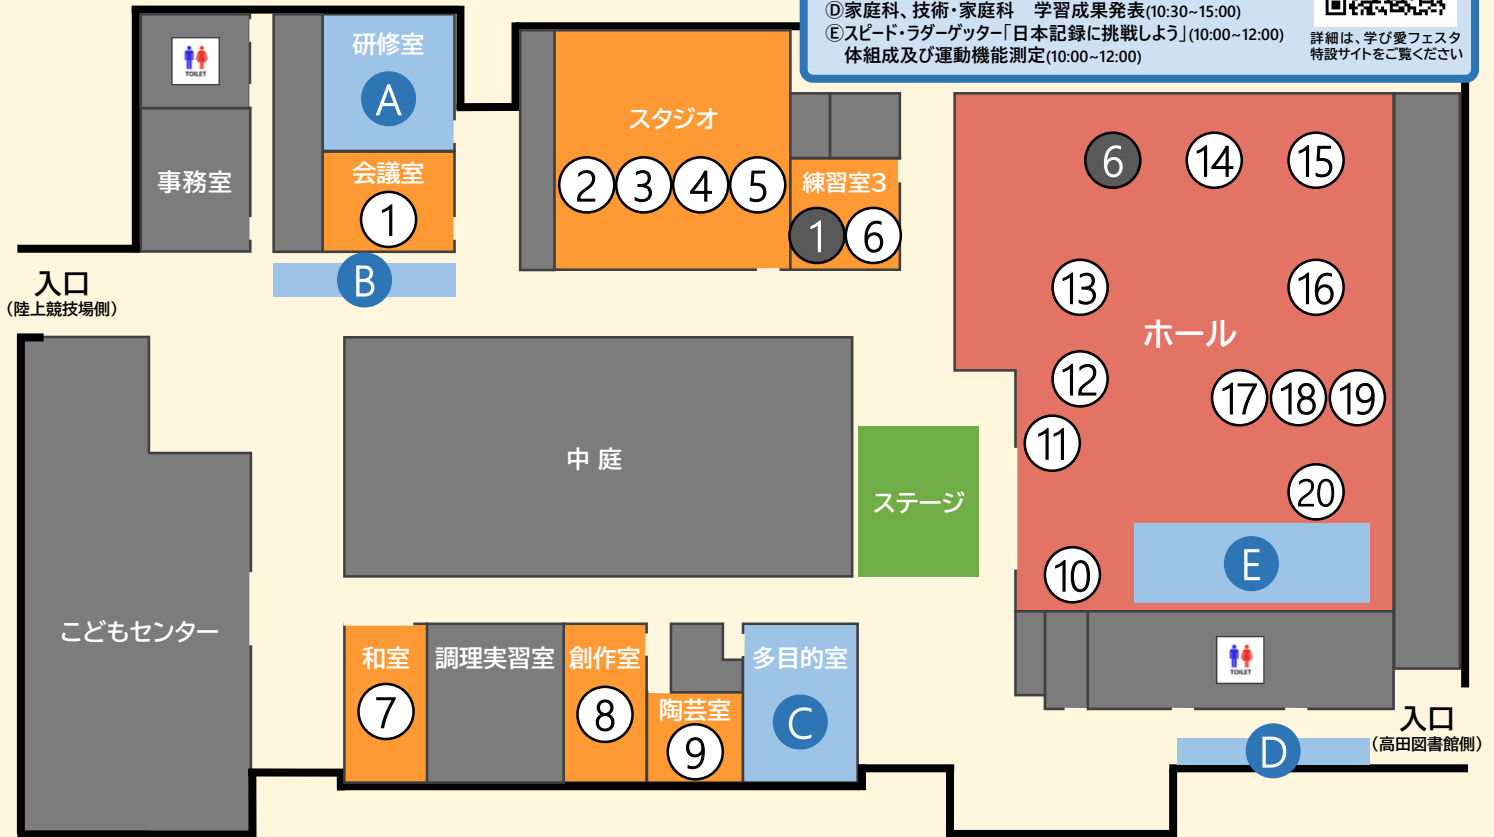

会場案内図

※ホールでの飲食はご遠慮ください
 ※スタジオ、和室、多目的室は履き物を脱いでお入りください

学び愛フェスタブース

- ① わくわく・プログラミング体験教室 (※要事前申込)
- ② 出張図書館(10:30~15:00)、簡単工作(11:00~12:00,13:00~14:30)
- ③ 共生のまちづくりを考える(10:00~11:30)
2023年度U-16プログラミングコンテスト上越妙高大会
作品部門 展示会&表彰式(12:00~15:00)
- ④ 家庭科、技術・家庭科 学習成果発表(10:30~15:00)
- ⑤ スピード・ラダーゲッター「日本記録に挑戦しよう」(10:00~12:00)
体組成及び運動機能測定(10:00~12:00)

詳細は、学び愛フェスタ特設サイトをご覧ください

各活動室

- ① 春日山謙信流陣太鼓 AM 会議室
PM 練習室3 体験可能
・楽器の演奏体験「自由に太鼓をたたこう！」
・団体のPR
- ② 上越交響楽団 スタジオ
・ポスター、チラシの展示
・各種楽器の展示
・過去の演奏映像の上映
- ③ 上越市民吹奏楽団 スタジオ
・ポスター、チラシの展示
・各種楽器の展示
・過去の演奏映像の上映
- ④ 上越マーチングバンド スタジオ
・ポスター、チラシの展示
・過去の演奏映像の上映
- ⑤ 上越ブレイブバックিংホース スタジオ
・ポスター、チラシの展示
・過去の演奏映像の上映
- ⑥ 合唱団ぼこ・あ・ぼこ AM 練習室3
PM ホール 体験可能
・10:00~ 公開練習(練習室3)
・11:00~ ステージ発表(ステージ)
・12:00~ ポスターの展示、過去の演奏映像の上映(ホール)
- ⑦ 上越茶道会 和室 体験可能
・茶道会、各流派のPRポスターの展示
・体験コーナー1回5名程度(お茶、お菓子の頂き方)
(体験時間:10:00~12:30、14:00~15:45)
- ⑧ 大島画廊 創作室 体験可能 要体験料
はじめての油絵体験「雪景色を描いてみよう！」
油彩絵具とキャンバスを使用し雪景色を描く初心者向け講座
<講師:大口 満 先生(主体美術協会会員)>
(体験料:500円/1人)
- ⑨ やませみ工房 陶芸室 体験可能 要体験料
『紙ねんどクラフトにチャレンジ!』
◎「マグネットマスコットづくり」(体験料:100円/1人)
◎「貯金箱 or ペンスタンドづくり」(体験料:300円/1人)
【貯金箱】芯材(しんざい)のまわりに紙粘土をつけての、好きな形の貯金箱づくり
【ペンスタンド】芯材のまわりに紙粘土や好きな飾りをつけての、くつ型のペンスタンドづくり

ホール

- ⑩ 総合案内・相談ブース
・先着特典(けんけんずクリアファイル)引換場所(先着50人)
・スポーツ団体のチラシの展示、相談コーナーなど
- ⑪ 公益社団法人上越国際交流協会
・団体紹介や各種イベントのチラシを展示
- ⑫ 高田文化協会 体験可能
・詩の制作体験
- ⑬ 上越写真愛好会 体験可能
・写真の歴史や画像修正(加工)についての紹介や体験
・職業写真家、趣味の写真の楽しみ方などの相談
- ⑭ 将棋教室 一歩 体験可能
・将棋体験(ルールを知らない、初心者の方向けの教室)、指導対局、詰将棋
- ⑮ 吉田バテンレース 体験可能 要体験料
【バテンレース制作体験】糸を幅1センチ程のテープ状に編んだ「ブレード」での制作体験(体験料:500円/1人)
【バテンレースの制作実演と展示】「上越バテンレース」の制作実演と、教室受講生の作品展示
- ⑯ 藤尾流舞踊会 体験可能
・刀や舞扇の使い方を体験
・過去の舞台出演映像の上映
・全国の剣詩舞の舞台活動紹介(資料本閲覧)
- ⑰ 花柳流毬乃会 体験可能
・日本舞踊に関する書物、写真、扇子、小道具の展示
・扇子・小道具の使い方を体験
・小道具を持つての写真撮影
- ⑱ 観世流泉声会 体験可能
・使用具、小鼓、笛、扇の展示
・ポスターの展示
- ⑲ 和楽器DUO 糸竹 体験可能
・楽器、楽譜の説明、展示
- ⑳ 上越科学館 (12:30~15:45) 体験可能
・オーストラリア国立科学技術センター(クエスタコン)から寄贈されたエネルギー生成等に関する体験型展示物の展示